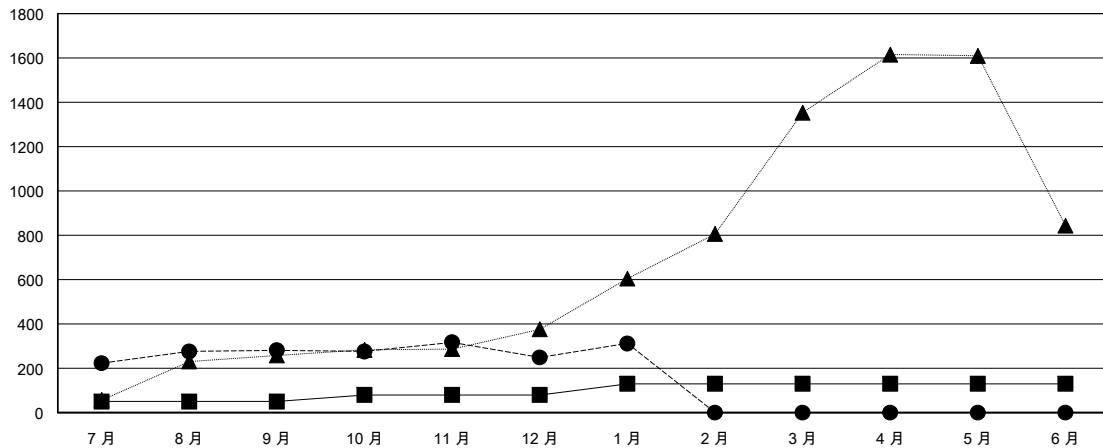

目標和實際會員累積

已取消的分會: 0	80 CLUBS OF 88 增添1位或以上的新會員	性別分佈 男 3,411 (67.04%) 女 1,677 (32.96%) 年度女性會員百分比目標: 10%
放棄的會員	點擊這裡取得累計會員數據	總計家庭單位會員數 1,495
過世 11		支付減半會費的家庭會員 828
分會已取消 0		
其他 202		
總計 213