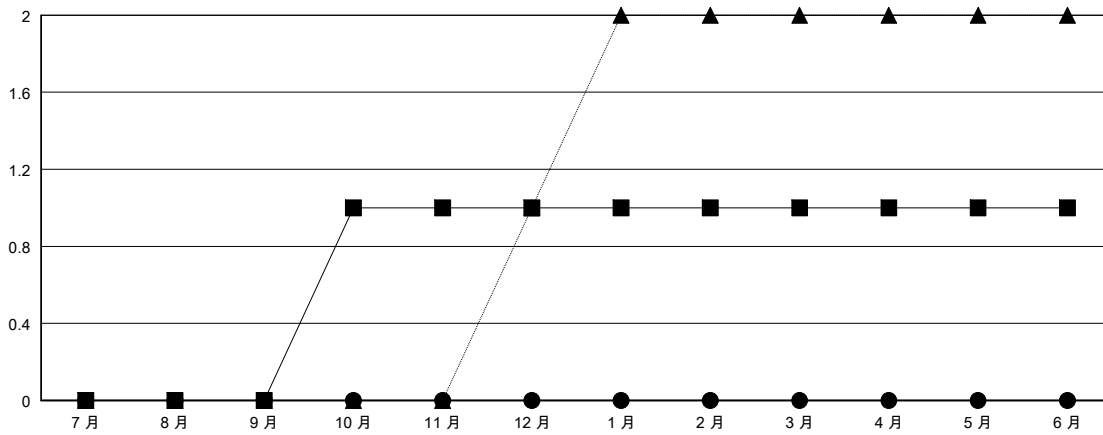

MONTHLY MEMBERSHIP PROGRESS REPORT

District 300C3

Results as of: 01/31/2019

GMT: PEI-JEN CHEN

地點 REP OF CHINA

GMT憲章區

分會			
成果 2018-2019			
季	新分會目標	新會	會員流失的分會
7月/8月/9月	0	0	0
10月/11月/12月	1	0	0
1月/2月/3月	0	0	0
4月/5月/6月	0	0	0

位會員@每位須繳			
成果 2018-2019			
季	會員淨增長目標	實際會員增長數	實際退會會員 (包括轉會)
7月/8月/9月	50	390	89
10月/11月/12月	30	97	117
1月/2月/3月	50	79	7
4月/5月/6月	0	0	0

目標與實際新會累積